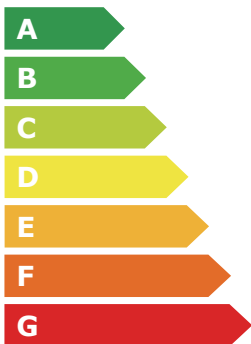

# ENERG

oppo

CPH2695

**62 h 10 min**

**A**

B  
C  
D  
E

**A**

B  
C  
D  
E

**1600 x**

**IP68**