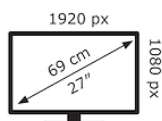

2019/2013

Per il continuo miglioramento della qualità dei nostri prodotti, questa scheda tecnica è soggetta a modifiche senza preavviso. Acer non è responsabile di eventuali errori od omissioni nelle descrizioni dei prodotti. Copyright 2024 Acer Italia . Tutti i diritti riservati. Acer e il logo Acer sono marchi registrati di Acer Incorporated. Microsoft e Windows sono marchi registrati di Microsoft Corporation. Intel e Pentium sono marchi registrati di Intel Corporation. Tutti gli altri marchi, marchi registrati e / o servizi menzionati o altrimenti riconoscibili sono di proprietà dei rispettivi proprietari