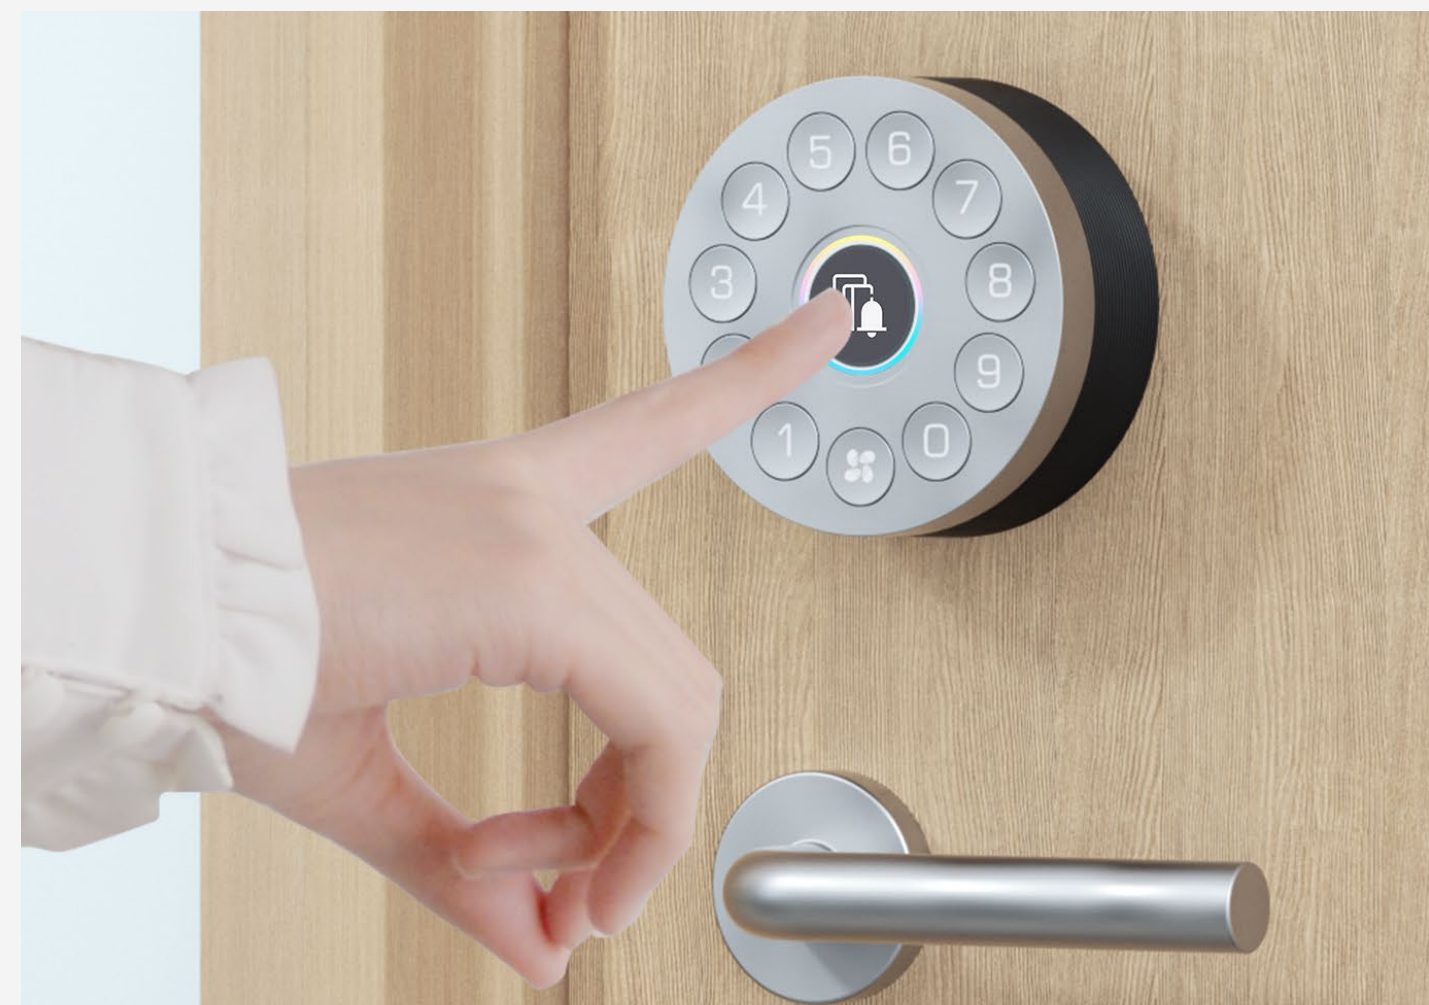

reddot winner 2021

EZVIZ DL01CP-BT

*Tastierino multifunzione aggiuntivo
per serratura smart EZVIZ DL01S*

***Un modo flessibile e
senza chiavi per
entrare in casa***

Progettato specificamente per funzionare con la serratura smart EZVIZ DL01S, il tastierino ne richiama l'aspetto elegante e moderno, ideale per qualsiasi ambiente esterno. Con il suo design premiato per l'estetica e la facilità d'uso, tornare a casa è ancora più piacevole.

Vuoi potenziare la tua serratura smart EZVIZ DL01S aumentando la flessibilità e la comodità? Questo tastierino multifunzione si installa sulla tua porta d'ingresso come un accessorio dall'estetica gradevole e con funzionalità intelligenti.

Semplice per tutti

Anche i bambini che non hanno uno smartphone e gli anziani con difficoltà a utilizzare un piccolo schermo possono entrare facilmente.

Un suono piacevole, con indicazione visiva

Quando arriva un amico, può suonare il campanello integrato per segnalare la sua presenza. Premendo il pulsante centrale, un indicatore a LED con quattro colori lampeggerà sulla serratura e verrà emesso un piacevole segnale acustico. È possibile regolare il volume e, volendo, disattivarlo completamente.

Facile da usare, difficile da manomettere

Se si rimuove il tastierino forzatamente, scatta immediatamente un allarme acustico ad alta intensità.

Apri la via a nuove possibilità

L'esperienza intelligente non finisce qui. Per avere altre utili funzionalità è possibile collegare la serratura della porta e il tastierino a un gateway domestico EZVIZ.