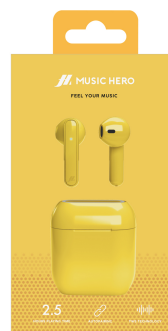

Nubox - Auricolari True Wireless Stereo semi in-ear

Codice Articolo: MHTWSNUBOXBTY

Gli auricolari TWS perfetti per l'uso quotidiano a casa e in ufficio

Musica e chiamate senza fili fino a 10 metri di distanza