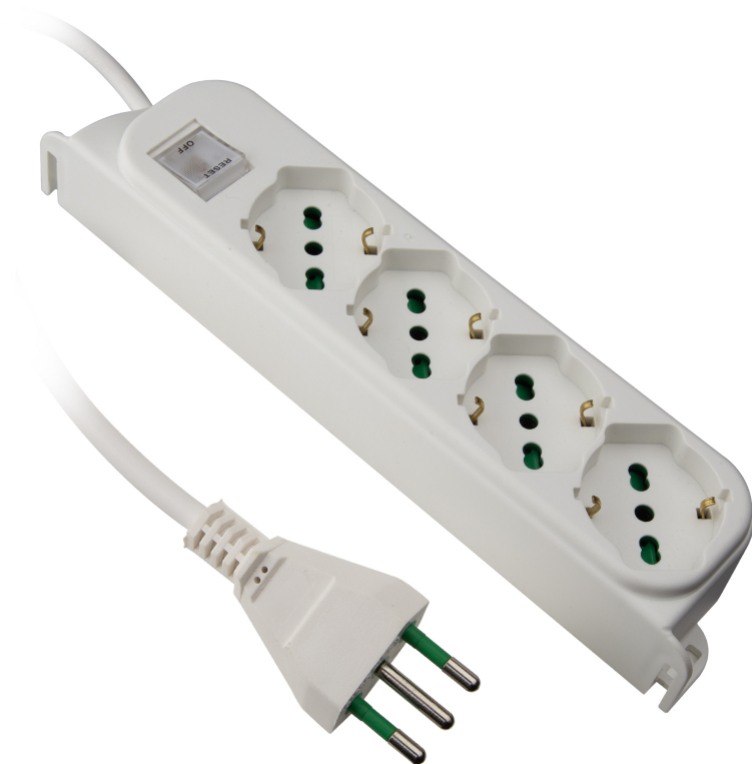

Multipresa con 3 prese bipasso italo-tedesche

Codice Articolo: ECELSTR3BIDE16W

Alimenta e ricarica fino a 3 dispositivi contemporaneamente

Questa **multipresa** è dotata di **3 prese bipasso italo-tedesche**. In questo modo, potrai connettere fino a 3 dispositivi come elettrodomestici o spine di ricarica per laptop e smartphone con presa compatibile. Appena inserirai la **spina a squadra italiana** ad una presa a muro, la multipresa erogherà energia immediatamente. **Il cavo è lungo 1.5 metri**: è ideale per ogni tipo di necessità. L'**interruttore luminoso** ti permette di spegnerla o accenderla in modo semplice ed intuitivo.

Cosa la contraddistingue:

- 3 prese bipasso italo-tedesche: connetti fino a 3 dispositivi contemporaneamente
- spina a squadra italiana
- interruttore bipolare luminoso
- lunghezza cavo: 1.5 metri
- colore: bianco

Multipresa con 3 prese bipasso italo-tedesche

Codice Articolo: ECELSTR3BIDE16W

Dati tecnici

Colore: white

EAN: 8018417435805

Codice Articolo: ECELSTR3BIDE16W

Peso: 400 g

Tipo spina: Italiana

Connettori: 3 x italo-tedeschi

Connettore 1: italo-tedesco

Dati logistici

Profondità Pack: 40 mm

Larghezza Pack: 250 mm

Profondità Inner: 360 mm

Altezza Pack: 60 mm

Peso Pack: 345 g