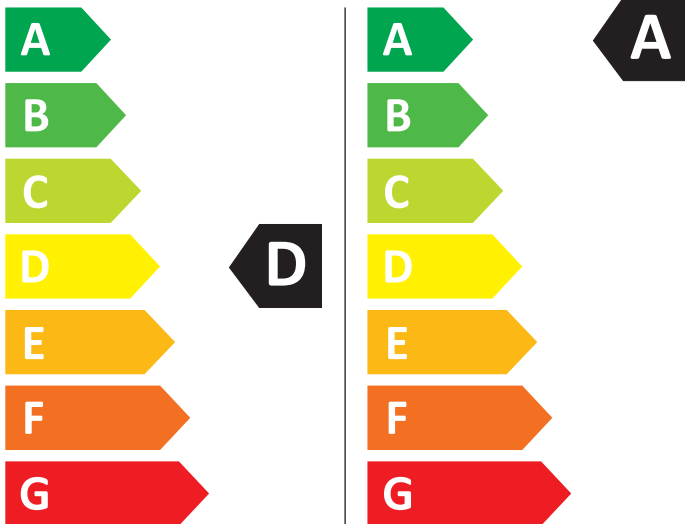

ENERG

Bosch

WNC254A0IT

305 kWh / 100

52 kWh / 100

6.0 kg

10.5 kg

75 L