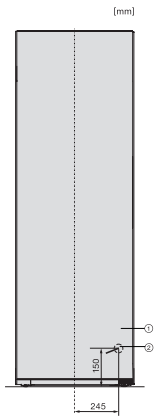

KS 4383 DD

Frigorifero da posizionamento libero

con Daily Fresh e DynaCool per una combinazione Side-by-Side confortevole.

K4373ED, KS4383ED, KS4383 C ED, KS4783 bb
Blackboard, KS4887DD, installation (footnote*) (installation drawings)