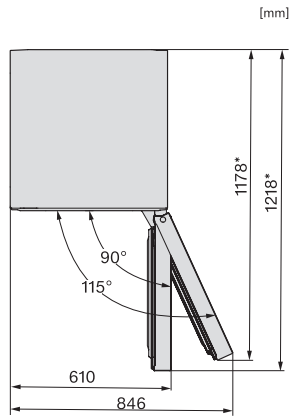

KS 4383 DD

Frigorifero da posizionamento libero

con Daily Fresh e DynaCool per una combinazione Side-by-Side confortevole.

K4373ED, KS4383ED, KS4383 C ED, KS4783 bb
Blackboard, KS4887DD, installation (footnote*) (installation drawings)