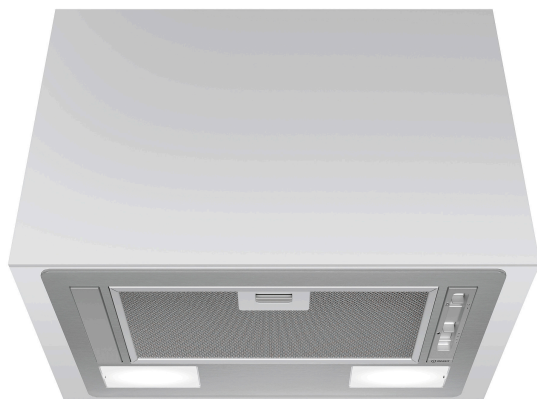

# I CT 64LSS

12NC: F155671

Codice EAN: 8050147556719

 **INDESIT**  
Life proof.

## CARATTERISTICHE PRINCIPALI

Linea prodotto	Cappa
Colore del corpo	Inox
Materiale del corpo	Metallo
Colore del camino	Non disponibile
Materiale del camino	Non disponibile
Tipologia	Incasso
Tipo di installazione	Da incasso
Tipo di controllo	Meccanico
Tipologia dei dispositivi di controllo e segnalazione	-
Pannellabile	Non disponibile
Ubicazione del motore	Motore integrato nel corpo cappa
Modo operativo	Convertibile
Dati nominali collegamento elettrico	81
Corrente	0,3
Tensione	220-240
Frequenza	50/60
Lunghezza del cavo di alimentazione elettrica	150
Tipo di spina	No
Chimney height (mm)	-
Altezza del prodotto senza camino	177
Altezza del prodotto	177
Larghezza del prodotto	534
Profondità del prodotto	299
Altezza minima della nicchia	0
Larghezza minima della nicchia	0
Profondità della nicchia	0
Peso netto	4.8