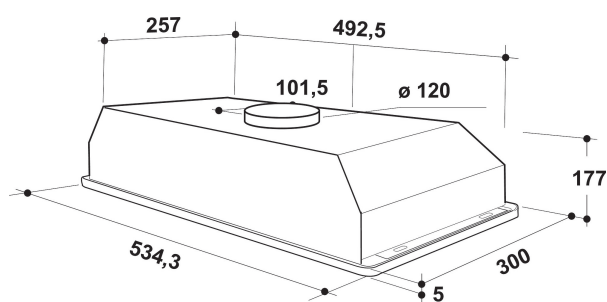

# I CT 64LSS

12NC: F155671

Codice EAN: 8050147556719

 **INDESIT**  
Life proof.

## CARATTERISTICHE PRINCIPALI

Linea prodotto	Cappa
Colore del corpo	Inox
Materiale del corpo	Metallo
Colore del camino	Non disponibile
Materiale del camino	Non disponibile
Tipologia	Incasso
Tipo di installazione	Da incasso
Tipo di controllo	Meccanico
Tipologia dei dispositivi di controllo e segnalazione	-
Pannellabile	Non disponibile
Ubicazione del motore	Motore integrato nel corpo cappa
Modo operativo	Convertibile
Dati nominali collegamento elettrico	81
Corrente	0,3
Tensione	220-240
Frequenza	50/60
Lunghezza del cavo di alimentazione elettrica	150
Tipo di spina	No
Chimney height (mm)	-
Altezza del prodotto senza camino	177
Altezza del prodotto	177
Larghezza del prodotto	534
Profondità del prodotto	299
Altezza minima della nicchia	0
Larghezza minima della nicchia	0
Profondità della nicchia	0
Peso netto	4.8

## SPECIFICHE TECNICHE

Tipo di controllo	Cursore
Dispositivi di regolazione automatica	-
Numero di motori	1
Potenza totale dei motori	75
Numero di regolazioni di velocità	3
Boost presence	No
Massima estrazione in output dell'aria	224
Estrazione dell'aria con sovralimentatore	0
Massimo output con aria di ricircolo	145
Output di ricircolo con sovralimentazione	0
Regolazione luminosità	Accesso/spento
Numero di luci	1
Tipo di lampadine impiegate	LED
Potenza totale delle lampadine	6
Diametro dello sbocco d'uscita dell'aria	120
Deflettore di flusso di non ritorno	No
Materiale del filtro sporco	Alluminio lavabile
Filtro degli odori	No