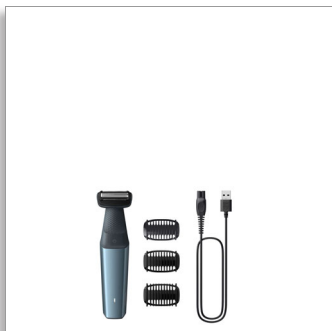

**Philips Bodygroom Series  
3000**

**Rifinitore impermeabile  
per corpo e inguine**

3 pettini ad aggancio da 2, 3, 5 mm

Rasoio con sistema 2D che segue  
i contorni del corpo  
60 minuti di utilizzo senza filo, 1 h  
di ricarica

## Cura del corpo facile e sicura anche sotto la cintura

Tecnologia 2D che segue i contorni del corpo, per la protezione della pelle

La serie 3000 è progettata per tagliare i peli senza compromessi in termini di comfort sulla pelle. Puoi utilizzare il rasoio delicato sulla pelle con tecnologia 2D che segue i contorni del corpo o rifinire selezionando i pettini da 2, 3 e 5 mm.

**Rifinisce in modo sicuro ed efficace anche peli nelle zone intime**

- Rifinitore e pettine bidirezionali per rifinire i peli in qualsiasi direzione

**Utilizzo facile e senza sforzo**

- Rasoio per il corpo creato per durare senza l'utilizzo di lubrificanti
- Bodygroom impermeabile al 100%
- Impugnatura ergonomica per un maggiore controllo della rasatura
- 60 minuti di utilizzo senza filo e ricarica rapida di 1 ora

## Rifinitore impermeabile per corpo e inguine

3 pettini ad aggancio da 2, 3, 5 mm Rasoio con sistema 2D che segue i contorni del corpo, 60 minuti di utilizzo senza filo, 1 h di ricarica