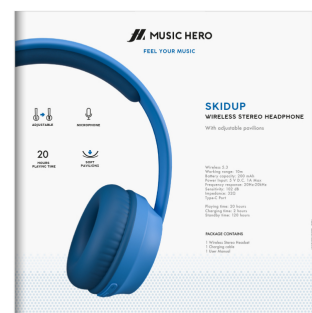

# Cuffie wireless regolabili con padiglioni regolabili, comandi integrati, 20 ore di autonomia con una carica

Codice Articolo: MHHEADFLICKBTB

**Queste cuffie hanno padiglioni morbidi ed imbottiti e comandi per la gestione di musica e chiamate**

## **IL COMFORT E LA PRATICITÀ DELLE CUFFIE SENZA FILO SKIDUP**

Le cuffie vantano **padiglioni morbidi ed imbottiti**, inoltre l'archetto è **regolabile** per adattarsi ad ogni necessità. Sul padiglione sinistro, sono posizionati i comandi per la gestione di musica, chiamate e volume. Il **microfono è integrato** così da poter parlare con il proprio interlocutore.