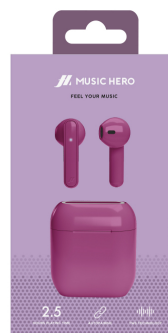

Nubox - Auricolari True Wireless Stereo semi in-ear

Codice Articolo: MHTWSNUBOXBTV

Gli auricolari TWS perfetti per l'uso quotidiano a casa e in ufficio

Musica e chiamate senza fili fino a 10 metri di distanza

Suoni e chiamate in completa libertà: gli **auricolari Nubox** grazie alla tecnologia **True Wireless Stereo** si associano comodamente tra di loro e con il tuo dispositivo senza alcun filo. Il **led luminoso di stato** si illumina automaticamente non appena estratti dalla custodia e segnalandone l'accensione. Puoi così ascoltare musica, ricevere ed effettuare chiamate in modalità wireless fino ad un **raggio d'azione di 10 metri**.