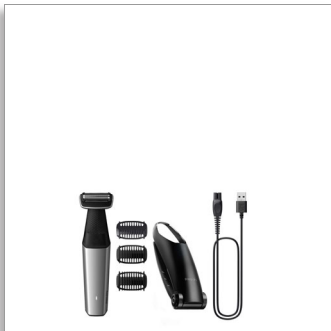

BG5021/15

Cura del corpo completa e sicura anche sotto la cintura

Tecnologia 2D che segue i contorni del corpo, per la protezione della pelle

La serie 5000 è progettata per tagliare i peli senza compromessi in termini di comfort sulla pelle, anche nelle zone difficili da raggiungere, come la schiena. Puoi utilizzare il rasoio delicato sulla pelle con tecnologia 2D che segue i contorni del corpo o rifinire selezionando i pettini da 2, 3 o 5 mm.

Rifinisce in modo sicuro ed efficace anche peli nelle zone intime

- Rifinitore e pettine bidirezionali per rifinire i peli in qualsiasi direzione

Utilizzo facile e senza sforzo

- Rasoio per il corpo creato per durare senza l'utilizzo di lubrificanti
- Impugnatura ergonomica per un maggiore controllo della rasatura
- Bodygroom impermeabile al 100%
- 60 minuti di utilizzo senza filo e ricarica rapida di 1 ora

Rifinisce in modo sicuro ed efficace anche peli nelle zone intime

- Radersi in modo sicuro e confortevole sulla pelle delicata

Eccezionale esperienza di rasatura

- Cura completa del corpo in un unico prodotto
- Rasatura delle zone più difficili grazie all'accessorio per la schiena

PHILIPS