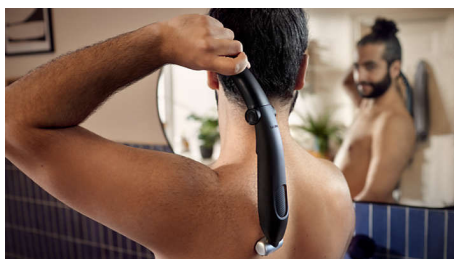

Accessorio per la schiena

Rimuovi in modo pratico i peli della schiena. Questo accessorio è stato appositamente studiato per il grooming della schiena.