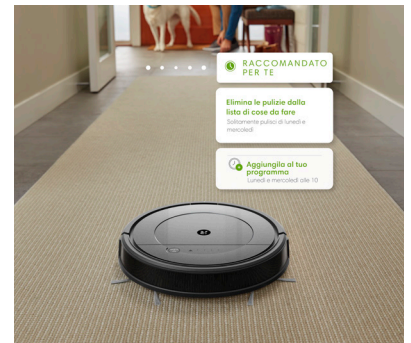

## Roomba Combo®

Robot aspirapolvere e lava pavimenti 

### Aspirazione potente

Aspira polvere, sporco e altri residui da pavimenti rigidi e tappeti utilizzando una spazzola a V e la potenza di aspirazione. La spazzola puliscibordi cattura i residui lungo i muri e negli angoli.

### Pavimenti puliti e freschi ogni giorno

Il sistema di lavaggio utilizza un panno in microfibra dotato di una speciale trama increspata. Personalizza le pulizie grazie a tre modalità di lavaggio.