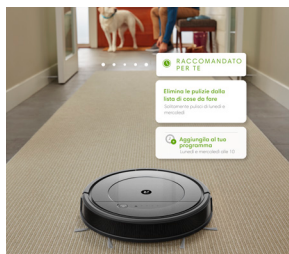

## Funzionalità di Roomba Combo®:

### Aspirazione potente

Aspira polvere, sporco e altri residui da pavimenti rigidi e tappeti utilizzando una spazzola a V e la potenza di aspirazione. La spazzola puliscibordi cattura i residui lungo i muri e negli angoli.

### Pavimenti puliti e freschi ogni giorno

Le tre modalità di lavaggio ti permetteranno di personalizzare le pulizie in base alle tue esigenze. Una pompa elettronica controlla il flusso d'acqua e mantiene uniforme l'umidità del panno per lavaggio pavimenti durante le operazioni di pulizia.