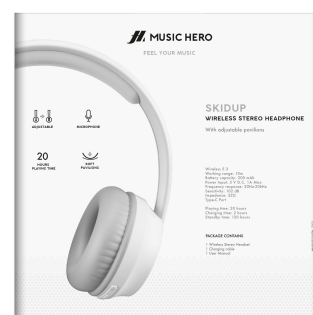

Cuffie wireless regolabili con padiglioni regolabili, comandi integrati, 20 ore di autonomia con una carica

Codice Articolo: MHHEADFLICKBTW

Queste cuffie hanno padiglioni morbidi ed imbottiti e comandi per la gestione di musica e chiamate

CUFFIE WIRELESS CONFORTEVOLI E DALLA LUNGA AUTONOMIA: ECCO PERCHE' SCEGLIERLE

Le **cuffie senza fili Skidup** sono pensate per chi vuole ascoltare musica, guardare video musicali o film e ricevere/effettuare chiamate. Questo accessorio è **molto confortevole**, garantisce infatti una vestibilità ottimale e la **lunga autonomia** permette ore di relax senza preoccuparsi di ricaricarle ogni giorno.

IL COMFORT E LA PRATICITÀ DELLE CUFFIE SENZA FILO SKIDUP

Le cuffie vantano **padiglioni morbidi ed imbottiti**, inoltre l'archetto è **regolabile** per adattarsi ad ogni necessità. Sul padiglione sinistro, sono posizionati i comandi per la gestione di musica, chiamate e volume. Il **microfono è integrato** così da poter parlare con il proprio interlocutore.