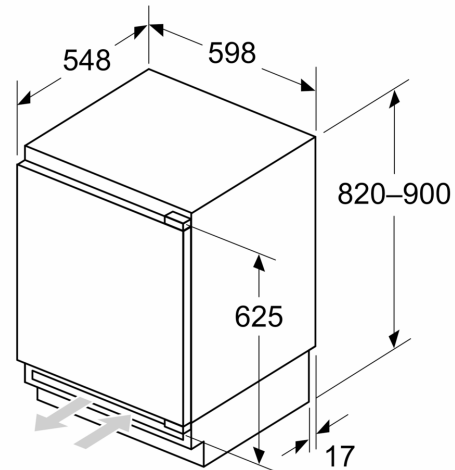

Caratteristiche principali

- Regolazione e controllo dell'apparecchio da remoto tramite app Home Connect per dispositivi mobili
- Comandi LED per la regolazione elettronica della temperatura
- Allarme ottico ed acustico porta aperta
- Dimensioni nicchia in cm (hxlxp): 82.0 cm x 60.0 cm x 55.0 cm
- Dimensioni in cm (hxlxp) 82 cm x 59.8 cm x 54.8 cm
- Porta con cerniera piatta
- Cerniere a destra, reversibili
- Volume Netto totale: 110 l

**Serie 4, Frigorifero monoporta
sottopiano da incasso con
congelatore, 82 x 60 cm, cerniera
piatta
KUL22VFD0**

Dimensioni in mm
Consiglio per la distanza per cerniera piatta

F	R	X
16-19	0-3	2,5
20	0-1	3
	2-3	2,5
21	0-1	3
	2-3	2,5
22	0	4
	1	3,5
	2-3	3

Le distanze consigliate nella tabella vanno mantenute per garantire un'apertura senza collisioni delle porte degli apparecchi ed evitare danni al mobile della cucina.

Dimensioni in mm

Dimensioni in mm

A: Altezza sottostruttura