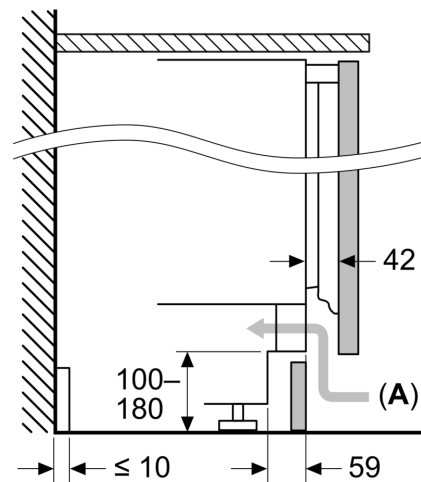

Caratteristiche principali

- Regolazione e controllo dell'apparecchio da remoto tramite app Home Connect per dispositivi mobili
- Comandi LED per la regolazione elettronica della temperatura
- Allarme ottico ed acustico porta aperta
- Dimensioni nicchia in cm (hxlxp): 82.0 cm x 60.0 cm x 55.0 cm
- Dimensioni in cm (hxlxp) 82 cm x 59.8 cm x 54.8 cm
- Porta con cerniera piatta
- Cerniere a destra, reversibili
- Volume Netto totale: 110 l

**Serie 4, Frigorifero monoporta
sottopiano da incasso con
congelatore, 82 x 60 cm, cerniera
piatta
KUL22VFD0**

Dimensioni in mm
Consiglio per la distanza per cerniera piatta

F	R	X
16-19	0-3	2,5
20	0-1	3
	2-3	2,5
21	0-1	3
	2-3	2,5
22	0	4
	1	3,5
	2-3	3

Le distanze consigliate nella tabella vanno mantenute per garantire un'apertura senza collisioni delle porte degli apparecchi ed evitare danni al mobile della cucina.

Dimensioni in mm

Dimensioni in mm

A: Altezza sottostruttura

B: ≥ 560 mm (consigliato)

Spazio per collegamento elettrico
accanto all'apparecchio sul lato destro
o sinistro

Dimensioni in mm

A: Ingresso aria ≥ 200 cm²

Peso massimo consentito dei frontali dell'unità

I frontali montati dell'unità che superano il peso consentito possono causare danni e compromettere il funzionamento delle cerniere