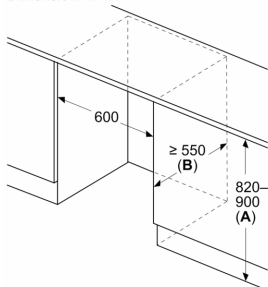

Caratteristiche principali

- Regolazione e controllo dell'apparecchio da remoto tramite app Home Connect per dispositivi mobili
- Comandi LED per la regolazione elettronica della temperatura
- Allarme ottico ed acustico porta aperta
- Dimensioni nicchia in cm (hxlxp): 82.0 cm x 60.0 cm x 55.0 cm
- Dimensioni in cm (hxlxp) 82 cm x 59.8 cm x 54.8 cm
- Porta con cerniera piatta
- Cerniere a destra, reversibili
- Volume Netto totale: 110 l

**Serie 4, Frigorifero monoporta
sottopiano da incasso con
congelatore, 82 x 60 cm, cerniera
piatta
KUL22VFD0**

Dimensioni in mm
Consiglio per la distanza per cerniera piatta

F	R	X
16-19	0-3	2,5
20	0-1	3
	2-3	2,5
21	0-1	3
	2-3	2,5
22	0	4
	1	3,5
	2-3	3

Le distanze consigliate nella tabella vanno mantenute per garantire un'apertura senza collisioni delle porte degli apparecchi ed evitare danni al mobile della cucina.

Dimensioni in mm

Dimensioni in mm

A: Altezza sottostruttura