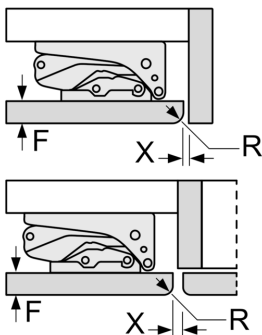

**Serie 4, Frigorifero monoporta
sottopiano da incasso con
congelatore, 82 x 60 cm, cerniera
piatta
KUL22VFD0**

Dimensioni in mm
Consiglio per la distanza per cerniera piatta