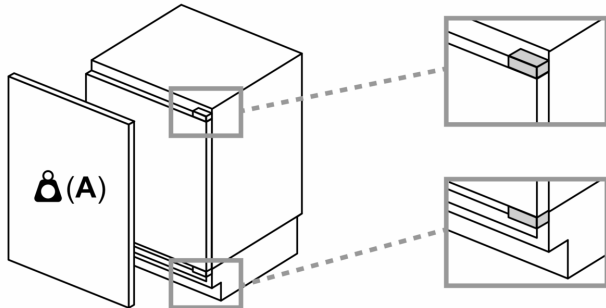

Caratteristiche principali

- Regolazione e controllo dell'apparecchio da remoto tramite app Home Connect per dispositivi mobili
- Comandi LED per la regolazione elettronica della temperatura
- Allarme ottico ed acustico porta aperta
- Dimensioni nicchia in cm (hxlxp): 82.0 cm x 60.0 cm x 55.0 cm
- Dimensioni in cm (hxlxp) 82 cm x 59.8 cm x 54.8 cm
- Porta con cerniera piatta
- Cerniere a destra, reversibili
- Volume Netto totale: 110 l

Le distanze consigliate nella tabella vanno mantenute per garantire un'apertura senza collisioni delle porte degli apparecchi ed evitare danni al mobile della cucina.

Dimensioni in mm

Dimensioni in mm

A: Altezza sottostruttura

B: ≥ 560 mm (consigliato)

Spazio per collegamento elettrico
accanto all'apparecchio sul lato destro
o sinistro

Dimensioni in mm

A: Ingresso aria ≥ 200 cm²

Peso massimo consentito dei frontali dell'unità

I frontali montati dell'unità che superano il peso consentito possono causare danni e compromettere il funzionamento delle cerniere