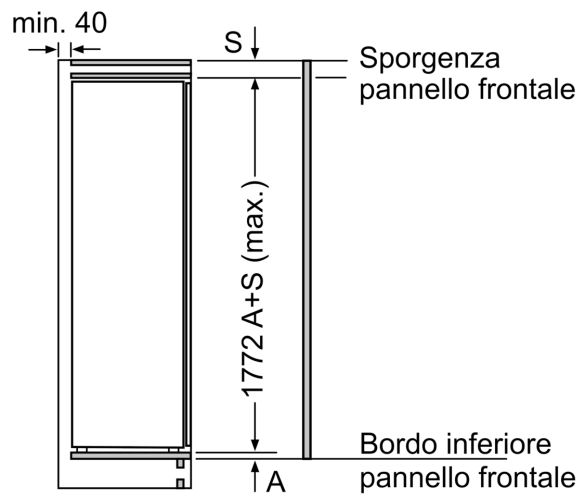

**Serie 2, Frigorifero monoporta da
incasso con congelatore, 177.5 x 56
cm, cerniera a traino
KIL82NSE0**

Dimensioni in mm

Dimensioni in mm

Dimensioni in mm

Dimensioni in mm
Consiglio per la distanza per cerniera piatta