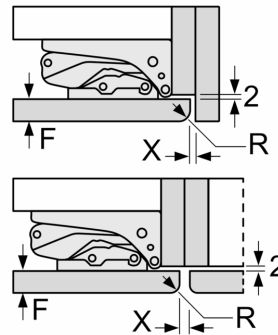

**Serie 2, Frigorifero monoporta da
incasso con congelatore, 177.5 x 56
cm, cerniera a traino
KIL82NSE0**

Dimensioni in mm

Dimensioni in mm

Dimensioni in mm

Dimensioni in mm
Consiglio per la distanza per cerniera piatta

F	R	X
16-19	0-3	2,5
20	0-1	3
	2-3	2,5
21	0-1	3
	2-3	2,5
22	0	4
	1	3,5
	2-3	3

Le distanze consigliate nella tabella vanno mantenute per garantire un'apertura senza collisioni delle porte degli apparecchi ed evitare danni al mobile della cucina.