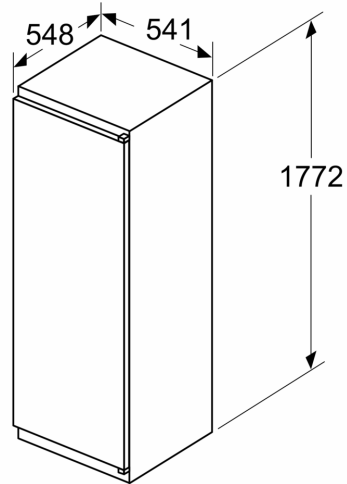

Serie 2, Frigorifero monoporta da incasso con congelatore, 177.5 x 56 cm, cerniera a traino KIL82NSE0

- Frigorifero da incasso

Caratteristiche principali

- Comandi LED per la regolazione elettronica della temperatura
- Allarme ottico ed acustico porta aperta
- Dimensioni in cm (hxlxp) 177.2 cm x 54.1 cm x 54.8 cm
- Dimensioni nicchia in cm (hxlxp): 177.5 cm x 56.0 cm x 55.0 cm
- Cerniere a destra, reversibili
- Porta a traino
- Volume Netto totale: 280 l

VANO CONGELATORE****

- Compartimento freezer con 1 cerniera

ACCESSORI

- 1 portauova, 1 vaschetta per cubetti di ghiaccio

Altre Caratteristiche

- Classe climatica: SN-ST
- Capacità di congelamento 24h: 2.5 kg
- Tempo di risalita della temperatura: 18 h

**Serie 2, Frigorifero monoporta da
incasso con congelatore, 177.5 x 56
cm, cerniera a traino
KIL82NSE0**

Dimensioni in mm

Dimensioni in mm

Dimensioni in mm

Dimensioni in mm
Consiglio per la distanza per cerniera piatta