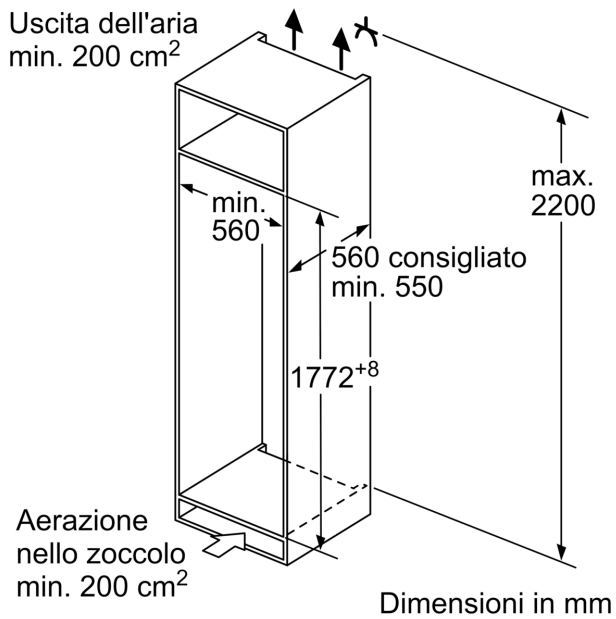

Serie 2, Frigorifero monoporta da incasso con congelatore, 177.5 x 56 cm, cerniera a traino KIL82NSE0

Accessori integrati

3 x Portauova, 1 x Vaschetta cubetti ghiaccio

Accessori opzionali

KSZB6R00 :
KSZGGM00 :

Serie 2, Frigorifero monoporta da incasso con congelatore, 177.5 x 56 cm, cerniera a traino KIL82NSE0

- Frigorifero da incasso

Caratteristiche principali

- Comandi LED per la regolazione elettronica della temperatura
- Allarme ottico ed acustico porta aperta
- Dimensioni in cm (hxlxp) 177.2 cm x 54.1 cm x 54.8 cm
- Dimensioni nicchia in cm (hxlxp): 177.5 cm x 56.0 cm x 55.0 cm
- Cerniere a destra, reversibili
- Porta a traino
- Volume Netto totale: 280 l

**Serie 2, Frigorifero monoporta da
incasso con congelatore, 177.5 x 56
cm, cerniera a traino
KIL82NSE0**

Dimensioni in mm

Dimensioni in mm

Dimensioni in mm

Dimensioni in mm
Consiglio per la distanza per cerniera piatta

F	R	X
16-19	0-3	2,5
20	0-1	3
	2-3	2,5
21	0-1	3
	2-3	2,5
22	0	4
	1	3,5
	2-3	3

Le distanze consigliate nella tabella vanno mantenute per garantire un'apertura senza collisioni delle porte degli apparecchi ed evitare danni al mobile della cucina.