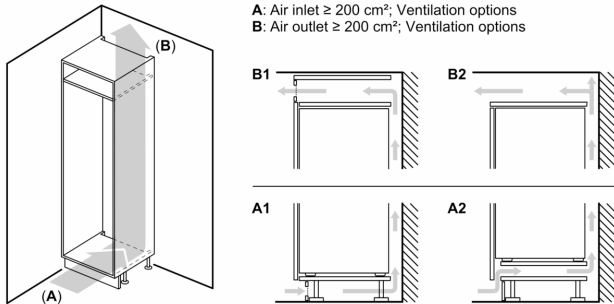

**Serie 2, Frigorifero monoporta da
incasso con congelatore, 177.5 x 56
cm, cerniera a traino
KIL82NSE0**