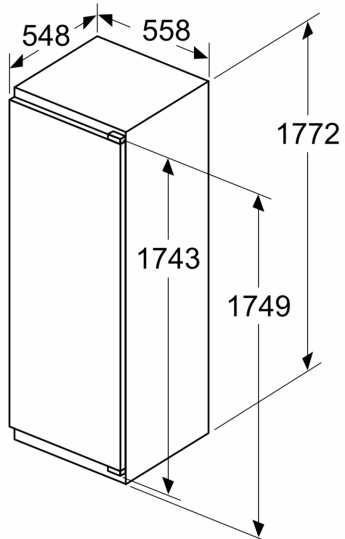

Serie 2, Frigorifero monoporta da incasso con congelatore, 177.5 x 56 cm, cerniera a traino KIL82NSE0

- Frigorifero da incasso

Caratteristiche principali

- Comandi LED per la regolazione elettronica della temperatura
- Allarme ottico ed acustico porta aperta
- Dimensioni in cm (hxlxp) 177.2 cm x 54.1 cm x 54.8 cm
- Dimensioni nicchia in cm (hxlxp): 177.5 cm x 56.0 cm x 55.0 cm
- Cerniere a destra, reversibili
- Porta a traino
- Volume Netto totale: 280 l

**Serie 2, Frigorifero monoporta da
incasso con congelatore, 177.5 x 56
cm, cerniera a traino
KIL82NSE0**

Dimensioni in mm

Dimensioni in mm

Dimensioni in mm

Dimensioni in mm
Consiglio per la distanza per cerniera piatta

F	R	X
16-19	0-3	2,5
20	0-1	3
	2-3	2,5
21	0-1	3
	2-3	2,5
22	0	4
	1	3,5
	2-3	3

Le distanze consigliate nella tabella vanno mantenute per garantire un'apertura senza collisioni delle porte degli apparecchi ed evitare danni al mobile della cucina.