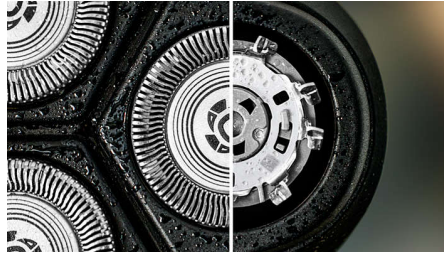

Sostenibili

In evidenza

Lame PowerCut

Le 27 lame auto-affilanti tagliano ogni pelo appena sopra la superficie della pelle, per un risultato liscio e uniforme in ogni momento. Le nostre lame auto-affilanti rimangono come nuove per 2 anni.

Le testine oscillanti si flettono in quattro direzioni per mantenere un contatto uniforme con la pelle e proteggerla da tagli e graffi.

Sistema di rasatura anticorrosione

Le lame del rasoio sono realizzate in acciaio ipoallergenico di qualità chirurgica per resistere alla corrosione, prevenire le impurità e proteggere la pelle.

Rifinitore a scomparsa

Rifinisci e definisci baffi e basette per completare il tuo look con il rifinitore a scomparsa.

Apertura con un solo tocco

La testina di rasatura si apre con il semplice tocco di un pulsante per consentirne la pulizia sotto l'acqua corrente.