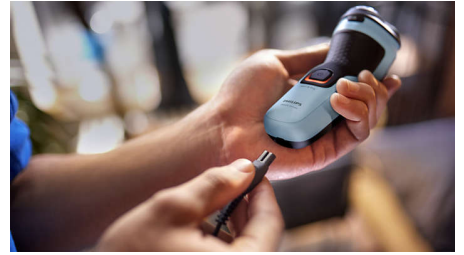

40 minuti di rasatura senza filo (1 ora)

In appena un'ora, la batteria NiMH a lunga durata si ricarica completamente per circa 13 rasature. Vai di fretta? Una ricarica rapida di 5 minuti dà un'autonomia sufficiente per una rasatura.