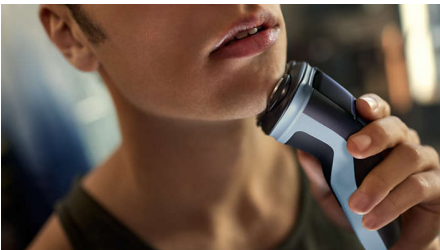

Una rasatura pulita

- Lame PowerCut per una rasatura pulita e uniforme

Tecnologia Skin Protect

- Rasatura Wet & Dry sul lavandino o sotto la doccia
- Le testine 4D Flex seguono il contorno del viso per una rasatura confortevole
- Il sistema di rasatura anticorrosione rispetta la pelle

Sostenibili

In evidenza

Lame PowerCut

Le 27 lame auto-affilanti tagliano ogni pelo appena sopra la superficie della pelle, per un risultato liscio e uniforme in ogni momento. Le nostre lame auto-affilanti rimangono come nuove per 2 anni.

Le testine oscillanti si flettono in quattro direzioni per mantenere un contatto uniforme con la pelle e proteggerla da tagli e graffi.

Sistema di rasatura anticorrosione

Le lame del rasoio sono realizzate in acciaio ipoallergenico di qualità chirurgica per resistere alla corrosione, prevenire le impurità e proteggere la pelle.

Rifinitore a scomparsa

Rifinisci e definisci baffi e basette per completare il tuo look con il rifinitore a scomparsa.

Apertura con un solo tocco

La testina di rasatura si apre con il semplice tocco di un pulsante per consentirne la pulizia sotto l'acqua corrente.