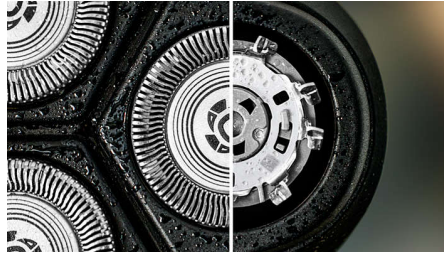

Sostenibili

In evidenza

Lame PowerCut

Le 27 lame auto-affilanti tagliano ogni pelo appena sopra la superficie della pelle, per un risultato liscio e uniforme in ogni momento. Le nostre lame auto-affilanti rimangono come nuove per 2 anni.

Le testine oscillanti si flettono in quattro direzioni per mantenere un contatto uniforme con la pelle e proteggerla da tagli e graffi.

Sistema di rasatura anticorrosione

Le lame del rasoio sono realizzate in acciaio ipoallergenico di qualità chirurgica per resistere alla corrosione, prevenire le impurità e proteggere la pelle.

Rifinitore a scomparsa

Rifinisci e definisci baffi e basette per completare il tuo look con il rifinitore a scomparsa.

45 minuti di rasatura senza filo

In appena un'ora, la batteria NiMH a lunga durata si ricarica completamente per circa 15 rasature. Vai di fretta? Una ricarica rapida di 5 minuti dà un'autonomia sufficiente per una rasatura.