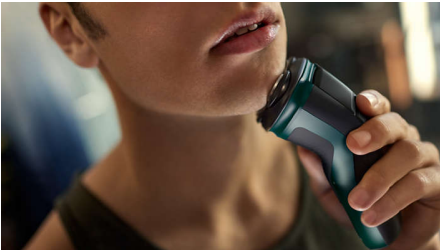

Testine Flex 4D

Le testine oscillanti si flettono in quattro direzioni per mantenere un contatto uniforme con la pelle e proteggerla da tagli e graffi.