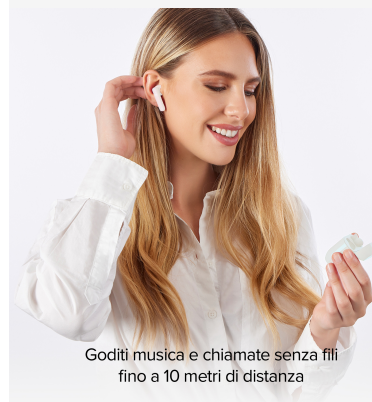

Suoni e chiamate in completa libertà: gli **auricolari Nubox** grazie alla tecnologia **True Wireless Stereo** si associano comodamente tra di loro e con il tuo dispositivo senza alcun filo. Il **led luminoso di stato** si illumina automaticamente non appena estratti dalla custodia e segnalandone l'accensione. Puoi così ascoltare musica, ricevere ed effettuare chiamate in modalità wireless fino ad un **raggio d'azione di 10 metri**.

Li ricarichi comodamente e velocemente

Riponi comodamente i tuoi **auricolari Nubox** all'interno della custodia con chiusura magnetica dall'alto per ricaricarli rapidamente. Una volta inseriti si spegneranno in modo automatico senza premere alcun tasto. Dopo solo **1 ora** saranno

Li ricarichi comodamente e velocemente

1h TEMPO DI CARICA TECNOLOGIA TWS CONTROLLI TOUCH

Design semi in-ear per un comfort e un'aderenza perfetta

2.5h
DI ASCOLTO

Goditi musica e chiamate senza fili fino a 10 metri di distanza