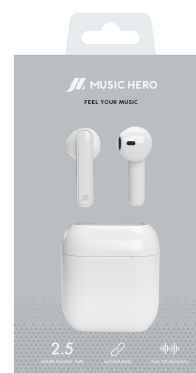

Nubox - Auricolari True Wireless Stereo semi in-ear

Codice Articolo: MHTWSNUBOXBTW

Connettiti senza fili ai tuoi dispositivi audio preferiti per godere di un'esperienza d'ascolto ottimale

Musica e chiamate senza fili fino a 10 metri di distanza

Suoni e chiamate in completa libertà: gli **auricolari Nubox** grazie alla tecnologia **True Wireless Stereo** si associano comodamente tra di loro e con il tuo dispositivo senza alcun filo. Il **led luminoso di stato** si illumina automaticamente non appena estratti dalla custodia e segnalandone l'accensione. Puoi così ascoltare musica, ricevere ed effettuare chiamate in modalità wireless fino ad un **raggio d'azione di 10 metri**.