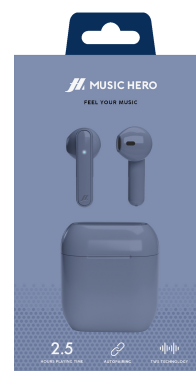

Nubox - Auricolari True Wireless Stereo semi in-ear

Codice Articolo: MHTWSNUBOXBTB

Connettiti senza fili ai tuoi dispositivi audio preferiti per godere di un'esperienza d'ascolto ottimale

Musica e chiamate senza fili fino a 10 metri di distanza

Suoni e chiamate in completa libertà: gli **auricolari Nubox** grazie alla tecnologia **True Wireless Stereo** si associano comodamente tra di loro e con il tuo dispositivo senza alcun filo. Il **led luminoso di stato** si illumina automaticamente non appena estratti dalla custodia e segnalandone l'accensione. Puoi così ascoltare musica, ricevere ed effettuare chiamate in modalità wireless fino ad un **raggio d'azione di 10 metri**.