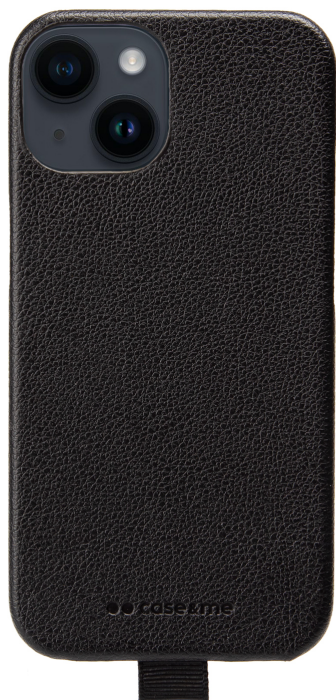

# Cover Amelie in materiale effetto pelle per iPhone 14 Plus

Codice Articolo: CMCOVPUIP1467PSK

**Elegante e raffinata cover in materiale effetto pelle con interni in microfibra per avvolgere e proteggere al meglio il tuo smartphone**

## COVER AMELIE: LA CUSTODIA ELEGANTE PER IL TUO CELLULARE

La **Cover Amelie** è una custodia in materiale effetto pelle pensata per il tuo **iPhone 14 Plus**. Elegante e raffinata, protegge al meglio la scocca del cellulare senza rinunciare allo stile. Infatti, grazie alla piccola asola posta alla base della cover, potrai fissarvi tutti gli altri accessori della **Collezione Amelie**.

## LA COVER AMELIE PROTEGGE AL MEGLIO IL TUO SMARTPHONE: ECCO COME

La **cover Amelie** ha un design minimal e ricco di charme che esalta, senza appesantire, le linee del tuo cellulare. La cover avvolge la scocca del tuo device proteggendolo da piccoli urti, lasciando liberi i tasti laterali. L'ampio foro per la fotocamera ti consentirà di scattare foto senza problemi.

## SCEGLI L'ACCESSORIO GIUSTO DA ABBINARE ALLA COVER: LACCETTO, CATENELLA O CHARME

L'**asola** posta alla base della custodia ti offre l'opportunità di fissarvi portachiavi e altri piccoli oggetti. E' ideale per **creare il tuo stile**: la Collezione Amelie infatti si compone di catenelle da polso, da collo e deliziosi charme. Puoi mixare accessori con colori e texture diverse per sfoggiare il tuo mood chic e sbarazzino in ogni occasione.