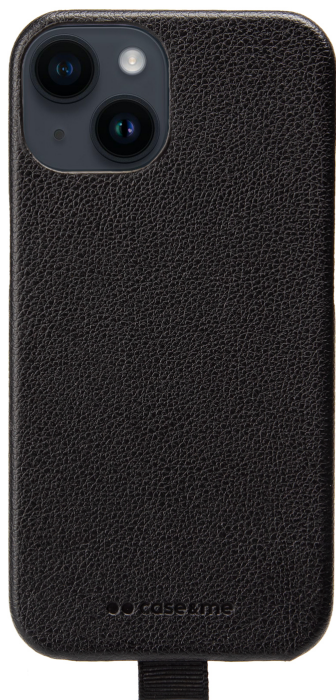

Cover Amelie in materiale effetto pelle per iPhone 14

Codice Articolo: CMCOVPUIP1461K

Elegante e raffinata cover in materiale effetto pelle con interni in microfibra per avvolgere e proteggere al meglio il tuo smartphone

COVER AMELIE: LA CUSTODIA ELEGANTE PER IL TUO CELLULARE

La **Cover Amelie** è una custodia in materiale effetto pelle pensata per il tuo **iPhone 14**. Elegante e raffinata, protegge al meglio la scocca del cellulare senza rinunciare allo stile. Infatti, grazie alla piccola asola posta alla base della cover, potrai fissarvi tutti gli altri accessori della **Collezione Amelie**.

LA COVER AMELIE PROTEGGE AL MEGLIO IL TUO SMARTPHONE: ECCO COME

La **cover Amelie** ha un design minimal e ricco di charme che esalta, senza appesantire, le linee del tuo cellulare. La cover avvolge la scocca del tuo device proteggendolo da piccoli urti, lasciando liberi i tasti laterali. L'ampio foro per la fotocamera ti consentirà di scattare foto senza problemi.

Gli interni sono realizzati in **microfibra**: il tuo dispositivo poggerà su una fodera che eviterà abrasioni e graffi.

SCEGLI L'ACCESSORIO GIUSTO DA ABBINARE ALLA COVER: LACCETTO, CATENELLA O CHARME

L'**asola** posta alla base della custodia ti offre l'opportunità di fissarvi portachiavi e altri piccoli oggetti. E' ideale per **creare il tuo stile**: la Collezione Amelie infatti si compone di catenelle da polso, da collo e deliziosi charme. Puoi mixare accessori con colori e texture diverse per sfoggiare il tuo mood chic e sbarazzino in ogni occasione.