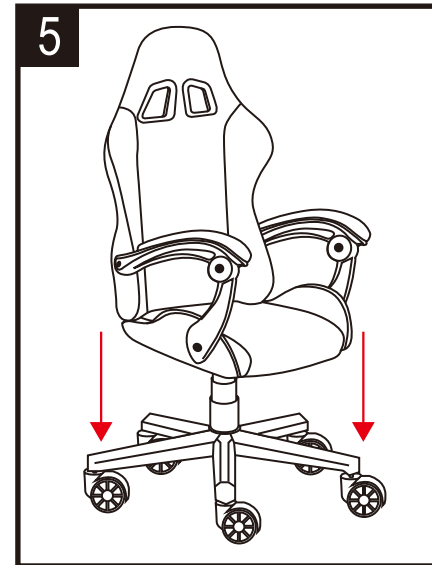

# XD Gaming

PORTATA MAX: 150 KG

## ISTRUZIONI PER IL MONTAGGIO

SEDIA GAMER

CODICE: XDGC035

- A) Schienale
- B) Seduta
- C) Bracciolo
- D) Controllo inclinazione
- E) Barra a T
- F) Cilindro di sollevamento
- G) Copertura Telescopica
- H) Rotelle (5 pz)
- I) Base girevole
- J) Vite 6 x 40mm (3 pezzi)
- K) Vite 8 x 30mm (4 pezzi)
- L) Vite 6 x 20mm (4 pezzi)
- M) Chiave esagonale
- N) Cuscino per la testa
- O) Cuscino lombare