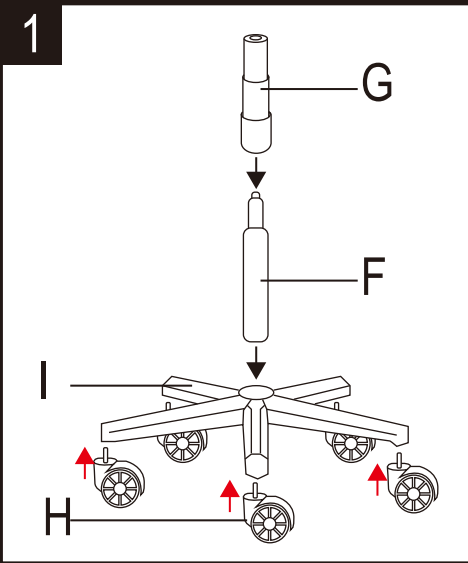

## ISTRUZIONI PER IL MONTAGGIO

SEDIA GAMER

CODICE: XDGC035

- A) Schienale
- B) Seduta
- C) Bracciolo
- D) Controllo inclinazione
- E) Barra a T
- F) Cilindro di sollevamento
- G) Copertura Telescopica
- H) Rotelle (5 pz)
- I) Base girevole
- J) Vite 6 x 40mm (3 pezzi)
- K) Vite 8 x 30mm (4 pezzi)
- L) Vite 6 x 20mm (4 pezzi)
- M) Chiave esagonale
- N) Cuscino per la testa
- O) Cuscino lombare