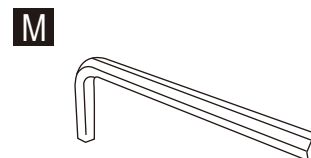

## CONTENUTO DELLA CONFEZIONE:

## ISTRUZIONI PER IL MONTAGGIO

SEDIA GAMER

CODICE: XDGC035

- A) Schienale
- B) Seduta
- C) Bracciolo
- D) Controllo inclinazione
- E) Barra a T
- F) Cilindro di sollevamento
- G) Copertura Telescopica
- H) Rotelle (5 pz)
- I) Base girevole
- J) Vite 6 x 40mm (3 pezzi)
- K) Vite 8 x 30mm (4 pezzi)
- L) Vite 6 x 20mm (4 pezzi)
- M) Chiave esagonale
- N) Cuscino per la testa
- O) Cuscino lombare