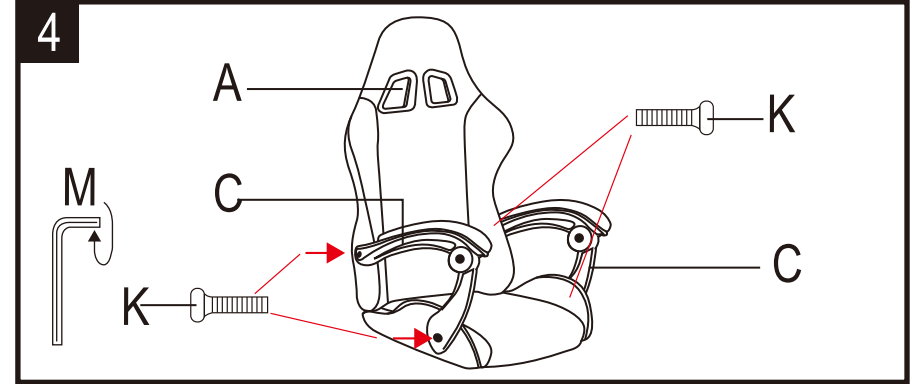

## ISTRUZIONI PER IL MONTAGGIO

SEDIA GAMER

CODICE: XDGC035

- A) Schienale
- B) Seduta
- C) Bracciolo
- D) Controllo inclinazione
- E) Barra a T
- F) Cilindro di sollevamento
- G) Copertura Telescopica
- H) Rotelle (5 pz)
- I) Base girevole
- J) Vite 6 x 40mm (3 pezzi)
- K) Vite 8 x 30mm (4 pezzi)
- L) Vite 6 x 20mm (4 pezzi)
- M) Chiave esagonale
- N) Cuscino per la testa
- O) Cuscino lombare