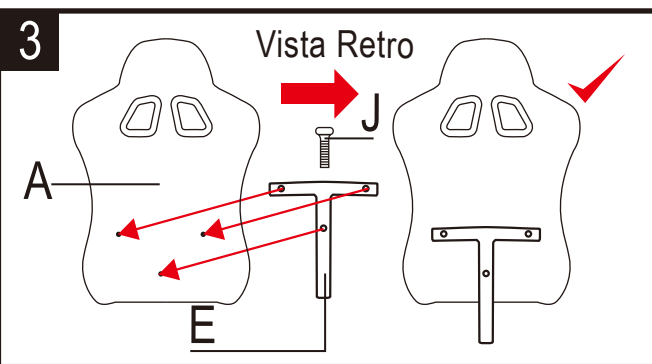

## ISTRUZIONI PER IL MONTAGGIO

SEDIA GAMER

CODICE: XDGC035

- A) Schienale
- B) Seduta
- C) Bracciolo
- D) Controllo inclinazione
- E) Barra a T
- F) Cilindro di sollevamento
- G) Copertura Telescopica
- H) Rotelle (5 pz)
- I) Base girevole
- J) Vite 6 x 40mm (3 pezzi)
- K) Vite 8 x 30mm (4 pezzi)
- L) Vite 6 x 20mm (4 pezzi)
- M) Chiave esagonale
- N) Cuscino per la testa
- O) Cuscino lombare