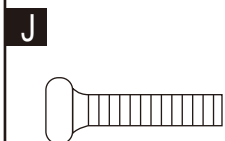

## CONTENUTO DELLA CONFEZIONE:

## ISTRUZIONI PER IL MONTAGGIO

SEDIA GAMER

CODICE: XDGC035

- A) Schienale
- B) Seduta
- C) Bracciolo
- D) Controllo inclinazione
- E) Barra a T
- F) Cilindro di sollevamento
- G) Copertura Telescopica
- H) Rotelle (5 pz)
- I) Base girevole
- J) Vite 6 x 40mm (3 pezzi)
- K) Vite 8 x 30mm (4 pezzi)
- L) Vite 6 x 20mm (4 pezzi)
- M) Chiave esagonale
- N) Cuscino per la testa
- O) Cuscino lombare