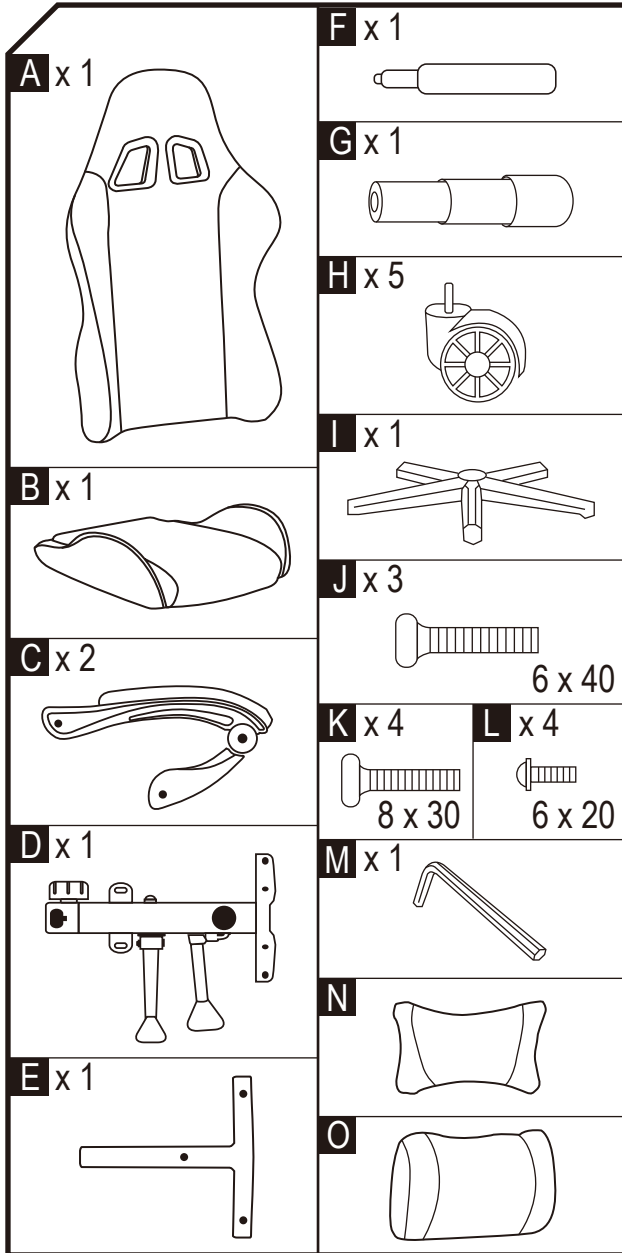

# XD Gaming

PORTATA MAX: 150 KG

## CONTENUTO DELLA CONFEZIONE:

## ISTRUZIONI PER IL MONTAGGIO

SEDIA GAMER

CODICE: XDGC035

- A) Schienale
- B) Seduta
- C) Bracciolo
- D) Controllo inclinazione
- E) Barra a T
- F) Cilindro di sollevamento
- G) Copertura Telescopica
- H) Rotelle (5 pz)
- I) Base girevole
- J) Vite 6 x 40mm (3 pezzi)
- K) Vite 8 x 30mm (4 pezzi)
- L) Vite 6 x 20mm (4 pezzi)
- M) Chiave esagonale
- N) Cuscino per la testa
- O) Cuscino lombare