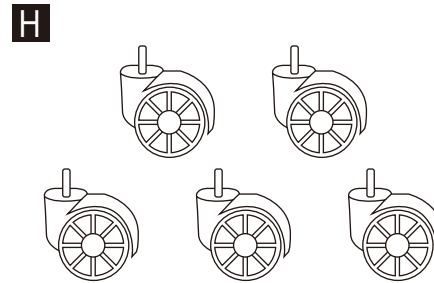

## CONTENUTO DELLA CONFEZIONE:

## ISTRUZIONI PER IL MONTAGGIO

SEDIA GAMER

CODICE: XDGC035

- A) Schienale
- B) Seduta
- C) Bracciolo
- D) Controllo inclinazione
- E) Barra a T
- F) Cilindro di sollevamento
- G) Copertura Telescopica
- H) Rotelle (5 pz)
- I) Base girevole
- J) Vite 6 x 40mm (3 pezzi)
- K) Vite 8 x 30mm (4 pezzi)
- L) Vite 6 x 20mm (4 pezzi)
- M) Chiave esagonale
- N) Cuscino per la testa
- O) Cuscino lombare