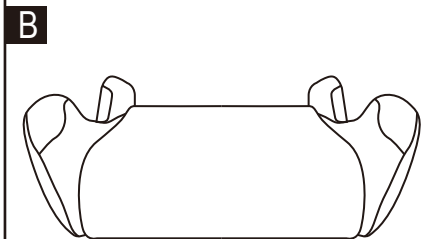

## CONTENUTO DELLA CONFEZIONE:

## ISTRUZIONI PER IL MONTAGGIO

SEDIA GAMER

CODICE: XDGC035

- A) Schienale
- B) Seduta
- C) Bracciolo
- D) Controllo inclinazione
- E) Barra a T
- F) Cilindro di sollevamento
- G) Copertura Telescopica
- H) Rotelle (5 pz)
- I) Base girevole
- J) Vite 6 x 40mm (3 pezzi)
- K) Vite 8 x 30mm (4 pezzi)
- L) Vite 6 x 20mm (4 pezzi)
- M) Chiave esagonale
- N) Cuscino per la testa
- O) Cuscino lombare