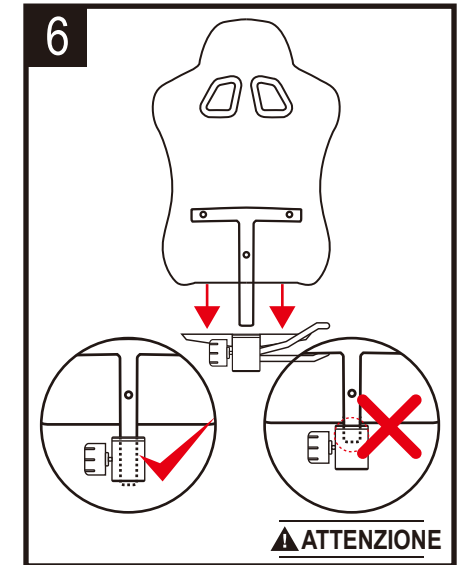

## ISTRUZIONI PER IL MONTAGGIO

SEDIA GAMER

CODICE: XDGC035

- A) Schienale
- B) Seduta
- C) Bracciolo
- D) Controllo inclinazione
- E) Barra a T
- F) Cilindro di sollevamento
- G) Copertura Telescopica
- H) Rotelle (5 pz)
- I) Base girevole
- J) Vite 6 x 40mm (3 pezzi)
- K) Vite 8 x 30mm (4 pezzi)
- L) Vite 6 x 20mm (4 pezzi)
- M) Chiave esagonale
- N) Cuscino per la testa
- O) Cuscino lombare