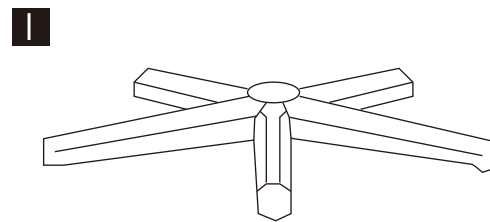

## CONTENUTO DELLA CONFEZIONE:

## ISTRUZIONI PER IL MONTAGGIO

SEDIA GAMER

CODICE: XDGC035

- A) Schienale
- B) Seduta
- C) Bracciolo
- D) Controllo inclinazione
- E) Barra a T
- F) Cilindro di sollevamento
- G) Copertura Telescopica
- H) Rotelle (5 pz)
- I) Base girevole
- J) Vite 6 x 40mm (3 pezzi)
- K) Vite 8 x 30mm (4 pezzi)
- L) Vite 6 x 20mm (4 pezzi)
- M) Chiave esagonale
- N) Cuscino per la testa
- O) Cuscino lombare