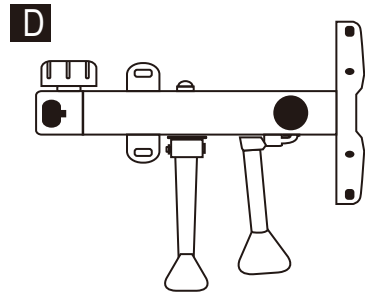

## CONTENUTO DELLA CONFEZIONE:

## ISTRUZIONI PER IL MONTAGGIO

SEDIA GAMER

CODICE: XDGC035

- A) Schienale
- B) Seduta
- C) Bracciolo
- D) Controllo inclinazione
- E) Barra a T
- F) Cilindro di sollevamento
- G) Copertura Telescopica
- H) Rotelle (5 pz)
- I) Base girevole
- J) Vite 6 x 40mm (3 pezzi)
- K) Vite 8 x 30mm (4 pezzi)
- L) Vite 6 x 20mm (4 pezzi)
- M) Chiave esagonale
- N) Cuscino per la testa
- O) Cuscino lombare