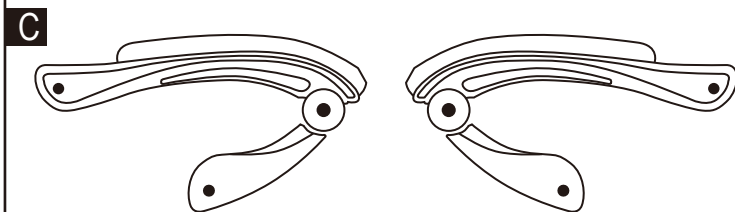

## CONTENUTO DELLA CONFEZIONE:

## ISTRUZIONI PER IL MONTAGGIO

SEDIA GAMER

CODICE: XDGC035

- A) Schienale
- B) Seduta
- C) Bracciolo
- D) Controllo inclinazione
- E) Barra a T
- F) Cilindro di sollevamento
- G) Copertura Telescopica
- H) Rotelle (5 pz)
- I) Base girevole
- J) Vite 6 x 40mm (3 pezzi)
- K) Vite 8 x 30mm (4 pezzi)
- L) Vite 6 x 20mm (4 pezzi)
- M) Chiave esagonale
- N) Cuscino per la testa
- O) Cuscino lombare