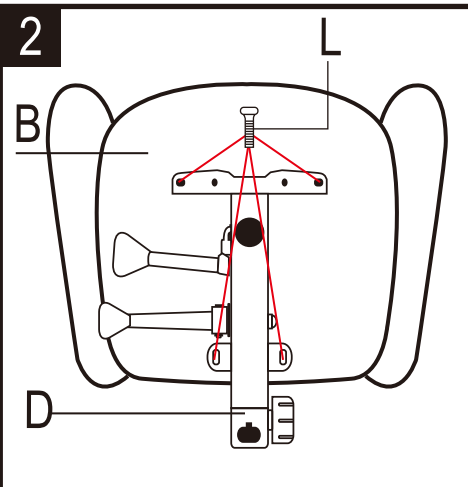

## ISTRUZIONI PER IL MONTAGGIO

SEDIA GAMER

CODICE: XDGC035

- A) Schienale
- B) Seduta
- C) Bracciolo
- D) Controllo inclinazione
- E) Barra a T
- F) Cilindro di sollevamento
- G) Copertura Telescopica
- H) Rotelle (5 pz)
- I) Base girevole
- J) Vite 6 x 40mm (3 pezzi)
- K) Vite 8 x 30mm (4 pezzi)
- L) Vite 6 x 20mm (4 pezzi)
- M) Chiave esagonale
- N) Cuscino per la testa
- O) Cuscino lombare