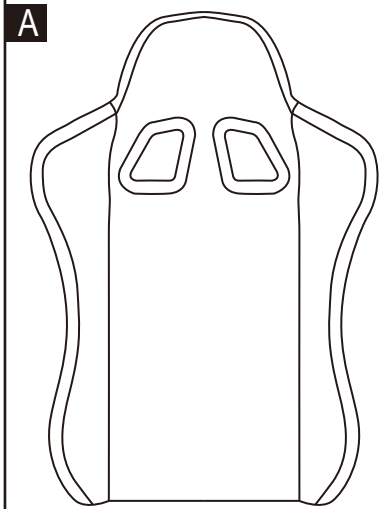

## CONTENUTO DELLA CONFEZIONE:

## ISTRUZIONI PER IL MONTAGGIO

SEDIA GAMER

CODICE: XDGC035

- A) Schienale
- B) Seduta
- C) Bracciolo
- D) Controllo inclinazione
- E) Barra a T
- F) Cilindro di sollevamento
- G) Copertura Telescopica
- H) Rotelle (5 pz)
- I) Base girevole
- J) Vite 6 x 40mm (3 pezzi)
- K) Vite 8 x 30mm (4 pezzi)
- L) Vite 6 x 20mm (4 pezzi)
- M) Chiave esagonale
- N) Cuscino per la testa
- O) Cuscino lombare