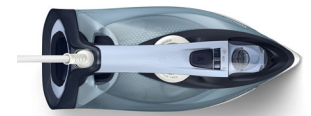

Philips 7000 Series
Ferro da stiro HV verde
alloro/blu cotone

50 g/min di vapore continuo

Colpo di vapore da 250 g
Piastra SteamGlide Plus

DST7020/20

Eccellente erogazione del vapore garantita

Grazie al nostro colpo di vapore migliorato

Prestazioni di lunga durata con Quick Calc Release e piastra SteamGlide Plus dalla elevata resistenza ai graffi.

Velocità e potenza

- Il colpo di vapore fino a 250 g elimina facilmente anche le pieghe più ostinate
- 2800 W per un riscaldamento rapido e prestazioni eccellenti
- Getto di vapore fino a 50 g/min per una rimozione più rapida delle pieghe