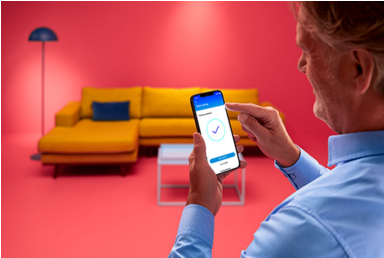

Illuminazione intelligente per i tuoi momenti quotidiani

Approfitta di una maggiore comodità nella vita di tutti i giorni, grazie a questa lampadina intelligente WiZ LED A60. Questa lampadina offre una luce bianca soft che si può regolare in base al livello di luminosità desiderato tramite app o comando vocale. Puoi programmare le luci affinché si accendano e spengano in base alle tue abitudini quotidiane e settimanali, oltre ad avere accesso remoto alle luci, anche quando non ci sei. Le luci WiZ si connettono al tuo router Wi-Fi esistente e non richiedono alcun hardware aggiuntivo.

Configurazione facile

- Funzionalità di illuminazione intelligenti facili da configurare

Controllo connesso

- Controllo da qualsiasi luogo in cui ti trovi attraverso il tuo smartphone.

Funzioni intelligenti

Goditi all'istante i vantaggi delle funzionalità intelligenti collegando semplicemente la tua luce WiZ alla rete Wi-Fi. Controlla facilmente le luci quando sei fuori casa e programmale per accendersi e spegnersi automaticamente. Non è necessario installare alcun hardware aggiuntivo come hub o gateway.

Controllo ovunque ti trovi

Controlla i tuoi dispositivi ovunque ti trovi, direttamente dallo smartphone. Non dovrai più preoccuparti di aver lasciato i tuoi dispositivi accesi prima di uscire di casa. L'app WiZ è disponibile per iOS e Android.