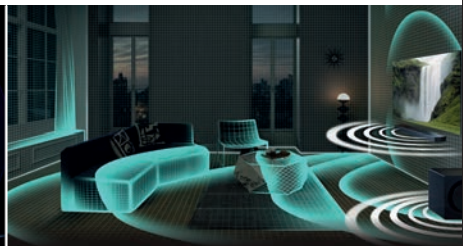

SAMSUNG

Soundbar

HW-Q990C/ZF

9
YEARS
Global No.1
Soundbar

Q990C

WIRELESS DOLBY ATMOS

Goditi l'effetto sinergico creato dai contenuti audio 3D di Dolby Atmos e dalla soundbar - il tutto senza cavi

VERO AUDIO A 11.1.4 CANALI

Lasciati avvolgere dal suono che si muove intorno a te per farti immergere in ogni scena

Q-SYMPHONY

Per sentirti come al cinema: un'innovativa esperienza sonora con effetto surround integrato

SPACEFIT SOUND+

Il segnale audio è ottimizzato in base alle condizioni della stanza

Specifiche Tecniche

Q990C

HW-Q990C/ZF

EAN: 8806094884531

SAMSUNG Soundbar

INFORMAZIONI GENERALI

Tipologia	Soundbar
Canali	11.1.4
Numero Speaker	22
Potenza	656W
Potenza Subwoofer	200W
Speaker centrale	Sì
Up-firing speaker	Sì
Side-firing speaker	Sì
Colore	Black

CARATTERISTICHE AUDIO

Surround Sound Expansion	Sì
Game Mode	Pro
Adaptive Sound	Sì
Voice Enhance Mode	Sì
Night Mode	Sì
SpaceFit Sound	SpaceFit Sound+
Active Voice Amplifier (AVA)	Sì
Dolby	ATMOS Music, ATMOS, MAT, Digital Plus, True HD
DTS	HD HRA, HD MA, Express, DTS:X, 5.1ch
Rear speaker wireless incluso	Sì
Wide Range Tweeter	Sì
Distortion Cancelling	Sì
Tap Sound	Sì