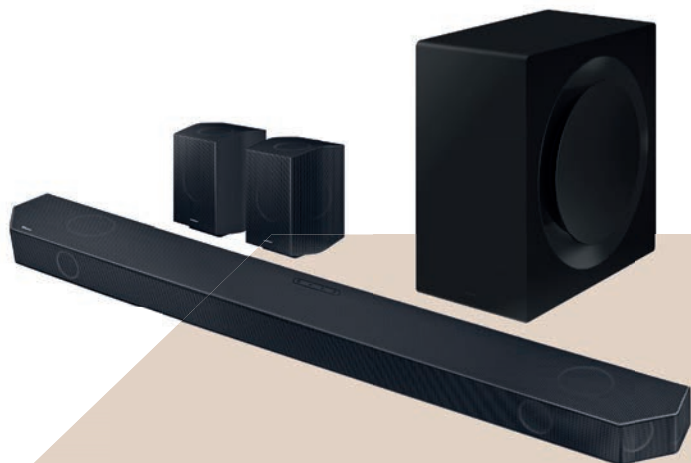

CARATTERISTICHE VIDEO

4K Video Pass	Sì
HDR	HDR 10+

FORMATI AUDIO

MP3	Sì
AAC	Sì
OGG	Sì
FLAC	Sì
WAV	Sì
ALAC	Sì
AIFF	Sì

NETWORK

Wireless Frequency	2.4 Ghz, 5 Ghz
Wi-Fi	Sì

CONNETTIVITÀ

One Remote Control	Sì
USB Music Playback	N/A
HDMI (In / Out)	2 / 1
HDMI ARC	Sì (eARC)
HDMI CEC	Sì
USB	N/A
Versione USB	N/A
Bluetooth	Sì
Versione Bluetooth	4.2
Bluetooth Multi Connection	N/A
NFC	N/A
Bluetooth Power On	Sì
Auto Power Link	Sì
Digital Audio Input (Optical)	1
Analog Audio Input	N/A

DIMENSIONI (LXAXP)

Speaker principale (mm)	1232.0 x 69.5 x 138.0
Subwoofer (mm)	220.0 x 413.0 x 410.0
Rear Speaker (mm)	129.5 x 201.3 x 140.4

PESO

Speaker principale (kg)	7.7
Subwoofer (kg)	11.7
Rear Speaker (kg)	3.4

CONSUMI

Speaker principale (standby)	0.5W
Subwoofer (standby)	0.5W
Rear Speaker (standby)	0.5W(Lch)/0.5W(Rch)
Speaker principale (operating)	41W
Subwoofer (operating)	26W
Rear Speaker (operating)	19W(Lch)/19W(Rch)
Energy Star	N/A

ACCESSORI

Telecomando	Sì
Cavo HDMI	Sì
Cavo ottico	N/A
Kit Wall-mount	Sì
Batterie telecomando	Sì
Adattatore corrente	N/A

CARATTERISTICHE SPECIALI

Wall Mounting	Sì
Compatibile Rear Speaker	Inbox
Compatibile Wireless Subwoofer	Inbox
Q-Symphony	Sì
Works with Google	Sì
Works with Alexa	Sì
SmartThings App	Sì
Chromecast	Sì
Spotify Connect	Sì
AirPlay2	Sì