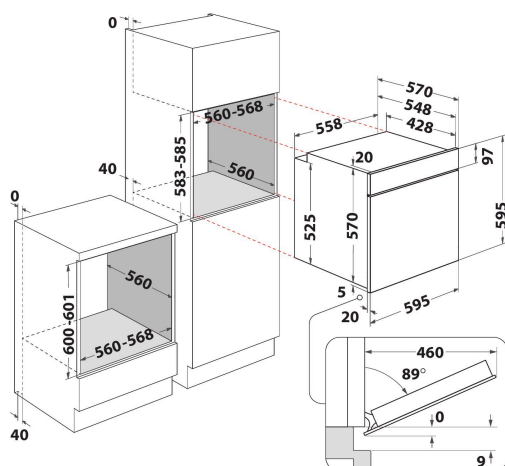

OMSR58RU1SB

12NC: 859991660260

Codice EAN: 8003437939556

Whirlpool

SENSING THE DIFFERENCE

- Classe di efficienza energetica A+
- Cavità 71 lt
- Cook3: Cottura multilivello
- Termoventilato
- Grill
- Interno smaltato di facile pulizia
- Turbo Grill
- Maxi Cooking
- Funzione Pizza
- Eco termoventilato
- Chiusura ammortizzata "Slow Motion"
- Lievitazione
- Funzioni speciali
- Statico
- Manopole "Push-Push" a scomparsa
- Porta sicura raffreddata
- Timer

Forno elettrico incasso Whirlpool: colore nero - OMSR58RU1SB

Caratteristiche di questo forno da incasso Whirlpool: tecnologia elettrica avanzata per cucinare risparmiando energia. Innovativa funzione Cook3, che consente di cucinare fino a tre piatti diversi contemporaneamente senza il rischio di mescolare gli aromi. Porta forno con chiusura rallentata per un maggiore comfort di utilizzo.

8 funzioni principali

Molteplici metodi di cottura. Le 8 funzioni principali di cottura offrono soluzioni flessibili con risultati perfetti per ogni ricetta.

Cook3

Aromi ben separati. L'innovativa funzione Cook3 ti permette di preparare fino a 3 piatti diversi allo stesso tempo, senza rischiare di mescolare gli aromi.

Steam+

Cucinare in modo sano è facile: con il vapore si ottengono risultati più gustosi, croccanti e succosi. Ideale per diversi tipi di piatti, dal pane al pesce.

Forced Air

Sigilla il gusto. Grazie alla tecnologia Forced Air, l'aria preriscaldata viene fatta circolare all'interno del tuo forno utilizzando un innovativo sistema di convezione, dandoti risultati di cottura umidi e succosi.

Doppio sistema di pulizia

Due sistemi di pulizia nello stesso forno, scegli tra pulizia pirolitica e pulizia SmartClean a vapore.

Pulizia Pirolitica

La tecnologia pirolitica usa un ciclo ad alta temperatura per ridurre in cenere i resti di cibo, che si possono quindi facilmente pulire con una spugna. I pannelli in vetro termoriflettente della porta forno mantengono bassa la temperatura esterna, per maggiore sicurezza.

Cavità standard

Questo forno Whirlpool dispone di una cavità di dimensioni standard.

Classe energetica

I forni con classe energetica A/A+ garantiscono un'efficienza energetica eccellente, consentendo un risparmio energetico, economico e meno consumi.

Smart clean

Pulizia innovativa del forno. Puoi pulire la cavità del forno risparmiando tempo, energia e tutelando l'ambiente. Solo 30 minuti per una pulizia perfetta senza l'uso di detersivi aggressivi.