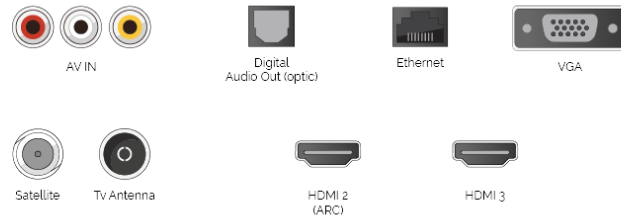

HDR

32kWh/1000

HDR10 & HLG (Hybrid Log Gamma)

I Tv Toshiba, da oggi, non supportano più solamente il formato HDR standard HDR10 ma anche il formato Hybrid Log Gamma (HLG). Questa nuova funzionalità permetterà in futuro la visione HDR anche dei programmi di trasmissioni in diretta.

SIDE

BACK

DISPLAY

Dimensione Schermo (cm & pollici)	32" / 80cm
Tipo di Pannello	Direct Back Light (DLED)
Risoluzione	FHD (1920 x 1080)
Luminosità	250

CARATTERISTICHE SMART TV

HBB TV ver 1.5	si
Audio-Video Sharing (AVS)	No
Toshiba Smart Portal	No
Applicazione Smart Remote	si
Applicazione Smart Guide	si
Browser web	No
WLAN integrata	Internal
YouTube 4K	No
Netflix 4K	No
Netflix	si
YouTube	si
Bluetooth	si
FollowMe TV	No
Mirroring schermo (Miracast)	No
Amazon Works with Alexa	No
Prime Video	si
Google Assistant	Google Assistant