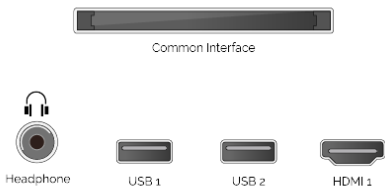

Lativu

Grazie alla certificazione LaTivu puoi goderti i tuoi spettacoli preferiti su qualsiasi piattaforma: digitale terrestre, satellite e internet tutto secondo gli ultimi standard tecnologici. Inoltre hai accesso al segnale DVB-T2 senza bisogno di decoder aggiuntivi, alla piattaforma satellitare gratuita Tivusat e a tanti servizi on demand

SIDE

BACK

DISPLAY

Dimensione Schermo (cm & pollici)	32" / 80cm
Tipo di Pannello	Direct Back Light (DLED)
Risoluzione	FHD (1920 x 1080)
Luminosità	250

CARATTERISTICHE SMART TV

HBB TV ver 1.5	si
Audio-Video Sharing (AVS)	No
Toshiba Smart Portal	No
Applicazione Smart Remote	si
Applicazione Smart Guide	si
Browser web	No
WLAN integrata	Internal
YouTube 4K	No
Netflix 4K	No
Netflix	si
YouTube	si
Bluetooth	si
FollowMe TV	No
Mirroring schermo (Miracast)	No
Amazon Works with Alexa	No
Prime Video	si
Google Assistant	Google Assistant