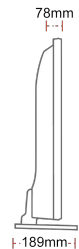

SIDE

BACK

DISPLAY

Dimensione Schermo (cm & pollici)	32" / 80cm
Tipo di Pannello	Direct Back Light (DLED)
Risoluzione	FHD (1920 x 1080)
Luminosità	250

CARATTERISTICHE SMART TV

HBB TV ver 1.5	si
Audio-Video Sharing (AVS)	No
Toshiba Smart Portal	No
Applicazione Smart Remote	si
Applicazione Smart Guide	si
Browser web	No
WLAN integrata	Internal
YouTube 4K	No
Netflix 4K	No
Netflix	si
YouTube	si
Bluetooth	si
FollowMe TV	No
Mirroring schermo (Miracast)	No
Amazon Works with Alexa	No
Prime Video	si
Google Assistant	Google Assistant