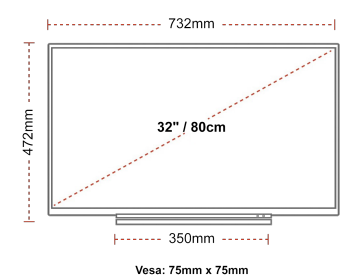

SIDE

BACK

DISPLAY

Dimensione Schermo (cm & pollici)	32" / 80cm
Tipo di Pannello	Direct Back Light (DLED)
Risoluzione	FHD (1920 x 1080)
Luminosità	250

CARATTERISTICHE SMART TV

HBB TV ver 1.5	si
Audio-Video Sharing (AVS)	No
Toshiba Smart Portal	No
Applicazione Smart Remote	si
Applicazione Smart Guide	si
Browser web	No
WLAN integrata	Internal
YouTube 4K	No
Netflix 4K	No
Netflix	si
YouTube	si
Bluetooth	si
FollowMe TV	No
Mirroring schermo (Miracast)	No
Amazon Works with Alexa	No
Prime Video	si
Google Assistant	Google Assistant