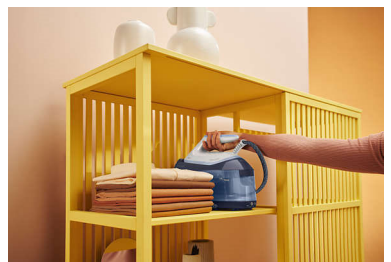

Comodo e compatto

Grazie alle dimensioni ridotte è leggero e facile da maneggiare durante la stiratura dei capi. Si adatta perfettamente anche sull'asse da stiro. Ma non pensare che le dimensioni ridotte ne limitino la potenza. Grazie alla nostra esclusiva tecnologia ProVelocity, abbiamo reso potenti generatori di vapore che sono estremamente leggeri e più compatti che mai.