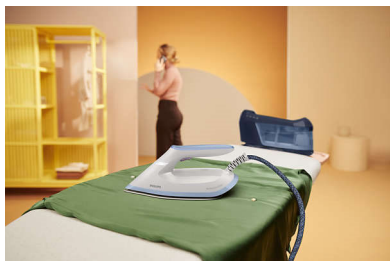

In evidenza

OptimalTEMP

Grazie alla tecnologia OptimalTEMP, raggiungerai ottimi risultati con un'unica impostazione di temperatura ottimale. Questo ferro da stiro, quando viene lasciato incustodito, non provocherà bruciature su alcun tipo di tessuto stirabile. Puoi lasciarlo poggiato in tutta sicurezza sui tuoi capi o sull'asse da stiro.